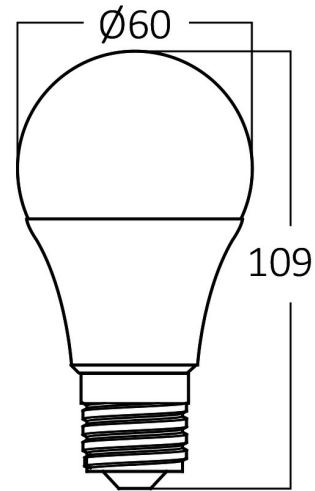

Braytron

PRODUCT DATASHEET

MODEL NO BA13-01223

DESCRIPTION BRY-ADVANCE-12W-E27-A60-PLS-6500K-LED BULB

BRAYTRON SRL

Bulavardul iuliu maniu, Nr.616, Sector 6, 061129, Bucuresti-ROMANIA

info@braytron.com

www.braytron.com