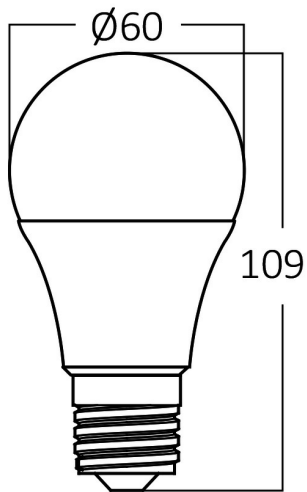

Braytron

PRODUCT DATASHEET

MODEL NO BA13-01223

DESCRIPTION BRY-ADVANCE-12W-E27-A60-PLS-6500K-LED BULB

BRAYTRON SRL

Bulavardul iuliu maniu, Nr.616, Sector 6, 061129, Bucuresti-ROMANIA

info@braytron.com

www.braytron.com