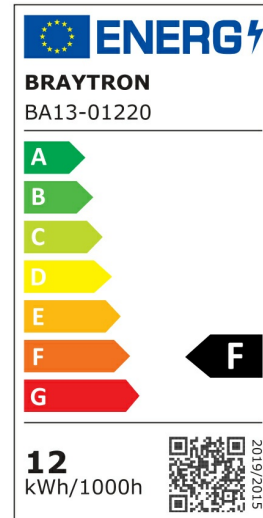

Braytron

PRODUCT DATASHEET

MODEL NO BA13-01220

DESCRIPTION BRY-ADVANCE-12W-E27-A60-PLS-3000K-LED BULB

BRAYTRON SRL

Bulavardul iuliu maniu, Nr.616, Sector 6, 061129, Bucuresti-ROMANIA

info@braytron.com

www.braytron.com

Electrical Characteristics

Lifetime	:	15000 h
Voltage	:	220-240V
Power Factor	:	>0,5
Material	:	PBT
Working Temperature	:	-20 C+40 C
Frequency	:	50-60 Hz
Current	:	76 mA

Package Informations

N.W.	:	2,80 kgs
G.W.	:	5,50 kgs
PCS/CTN	:	100 pcs
Length	:	630 mm
Width	:	325 mm
Height	:	250 mm
EAN	:	5949097700231

Product Characteristics

Wattage	:	12 w
Color Temperature	:	3000K
Quse Lumen	:	1055 lm
Color Rendering Index (CRI)	:	>80
Energy Efficiency Level	:	F
Beam Angle	:	180° Degrees
Equivalent	:	75 w
Color Category	:	Warm White

Dimensions & Weight

Diameter	:	60 mm
P. Height	:	109 mm
Weight	:	28 gr