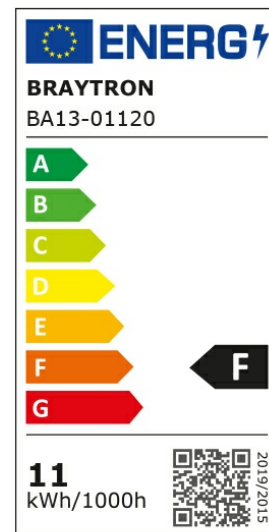

Braytron

PRODUCT DATASHEET

MODEL NO BA13-01123

DESCRIPTION BRY-ADVANCE-11W-E27-A60-6500K-LED BULB

BRAYTRON SRL

Bulavardul iuliu maniu, Nr.616, Sector 6, 061129, Bucuresti-ROMANIA

info@braytron.com

www.braytron.com

Electrical Characteristics

Lifetime	:	15000 h
Voltage	:	220-240V
Power Factor	:	>0,5
Material	:	PBT
Working Temperature	:	-20 C+40 C
Frequency	:	50-60 Hz
Current	:	76 mA

Package Informations

N.W.	:	2,80 kgs
G.W.	:	5,50 kgs
PCS/CTN	:	100 pcs
Length	:	630 mm
Width	:	325 mm
Height	:	250 mm
EAN	:	5949097723506

Product Characteristics

Wattage	:	11 w
Color Temperature	:	6500K
Quse Lumen	:	1055 lm
Color Rendering Index (CRI)	:	>80
Energy Efficiency Level	:	F
Beam Angle	:	180° Degrees
Equivalent	:	75 w
Color Category	:	Cool White

Dimensions & Weight

Diameter	:	60 mm
P. Height	:	109 mm
Weight	:	28 gr