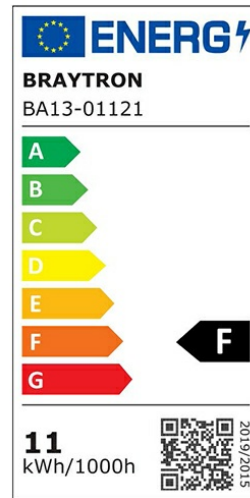

Braytron

PRODUCT DATASHEET

MODEL NO BA13-01121

DESCRIPTION BRY-ADVANCE-11W-E27-A60-4000K-LED BULB

BRAYTRON SRL

Bulavardul iuliu maniu, Nr.616, Sector 6, 061129, Bucuresti-ROMANIA

info@braytron.com

www.braytron.com

Electrical Characteristics

Lifetime	:	15000 h
Voltage	:	220-240V
Power Factor	:	>0,5
Material	:	PBT
Working Temperature	:	-20 C+40 C
Frequency	:	50-60 Hz
Current	:	76 mA

Package Informations

N.W.	:	2,80 kgs
G.W.	:	5,50 kgs
PCS/CTN	:	100 pcs
Length	:	630 mm
Width	:	325 mm
Height	:	250 mm
EAN	:	5949097723490

Product Characteristics

Wattage	:	11 w
Color Temperature	:	4000K
Quse Lumen	:	1055 lm
Color Rendering Index (CRI)	:	>80
Energy Efficiency Level	:	F
Beam Angle	:	180° Degrees
Equivalent	:	75 w
Color Category	:	Natural White

Dimensions & Weight

Diameter	:	60 mm
P. Height	:	109 mm
Weight	:	28 gr