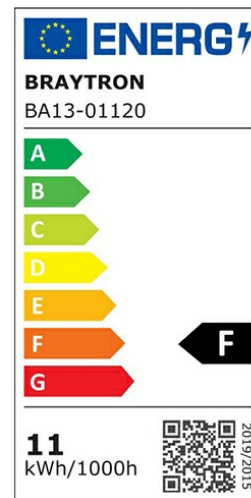

Braytron

PRODUCT DATASHEET

MODEL NO BA13-01120

DESCRIPTION BRY-ADVANCE-11W-E27-A60-3000K-LED BULB

BRAYTRON SRL

Bulavardul Iuliu Maniu, Nr.616, Sector 6, 061129, Bucuresti-ROMANIA

info@braytron.com

www.braytron.com

Electrical Characteristics

Lifetime	:	15000 h
Voltage	:	220-240V
Power Factor	:	>0,5
Material	:	PBT
Working Temperature	:	-20 C+40 C
Frequency	:	50-60 Hz
Current	:	76 mA

Package Informations

N.W.	:	2,80 kgs
G.W.	:	5,50 kgs
PCS/CTN	:	100 pcs
Length	:	630 mm
Width	:	325 mm
Height	:	250 mm
EAN	:	5949097723483

Product Characteristics

Wattage	:	11 w
Color Temperature	:	3000K
Quse Lumen	:	1055 lm
Color Rendering Index (CRI)	:	>80
Energy Efficiency Level	:	F
Beam Angle	:	180° Degrees
Equivalent	:	75 w
Color Category	:	Warm White

Dimensions & Weight

Diameter	:	60 mm
P. Height	:	109 mm
Weight	:	28 gr