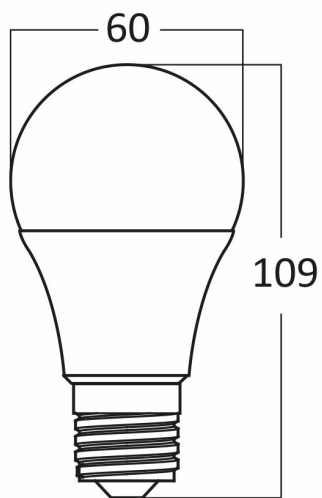

## PRODUCT DATASHEET

MODEL NO BA13-01120

DESCRIPTION BRY-ADVANCE-11W-E27-A60-3000K-LED BULB

### Package Informations

N.W.	:	2,80 kgs
G.W.	:	5,50 kgs
PCS/CTN	:	100 pcs
Length	:	630 mm
Width	:	325 mm
Height	:	250 mm
EAN	:	5949097723483

### Product Characteristics

Wattage	:	11 w
Color Temperature	:	3000K
Quse Lumen	:	1055 lm
Color Rendering Index (CRI)	:	>80
Energy Efficiency Level	:	F
Beam Angle	:	180° Degrees
Equivalent	:	75 w
Color Category	:	Warm White

### Dimensions & Weight

Diameter	:	60 mm
P. Height	:	109 mm
Weight	:	28 gr