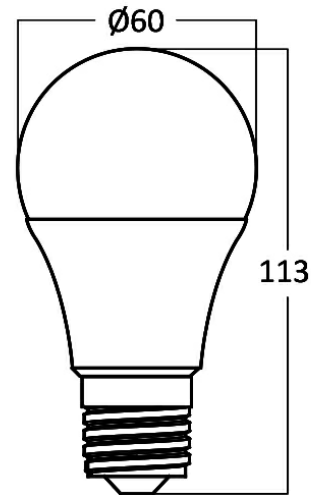

Braytron

PRODUCT DATASHEET

MODEL NO BA13-00929

DESCRIPTION BRY-ADVANCE-9W-E27-A60-SMRT-RGBW+CW-LED BULB

BRAYTRON SRL

Bulavardul iuliu maniu, Nr.616, Sector 6, 061129, Bucuresti-ROMANIA

info@braytron.com

www.braytron.com

General Characteristics

Model No	:	BA13-00929
Main Family	:	Bulbs & Tubes
Sub Family	:	A Shape Bulbs
Type	:	A60
Lamp Shape	:	N/A
Dimmable	:	Dimmable
Light Source	:	LED
Socket	:	E27
Warranty	:	2 years
Class	:	Class II
IP	:	IP20

Electrical Characteristics

Lifetime	:	15000 h
Voltage	:	220-240V
Power Factor	:	>0,7
Material	:	PBT
Working Temperature	:	-20 C+40 C
Frequency	:	50-60 Hz
Current	:	80 mA

Package Informations

N.W.	:	3,60 kgs
G.W.	:	6,25 kgs
PCS/CTN	:	100 pcs
Length	:	635 mm
Width	:	325 mm
Height	:	250 mm
EAN	:	5949097716751

Product Characteristics

Wattage	:	9 w
Color Temperature	:	RGBW
Color Rendering Index (CRI)	:	>80
Beam Angle	:	180° Degrees
Equivalent	:	60 w
Color Category	:	RGB

Dimensions & Weight

Diameter	:	60 mm
P. Height	:	110 mm
Weight	:	36 gr