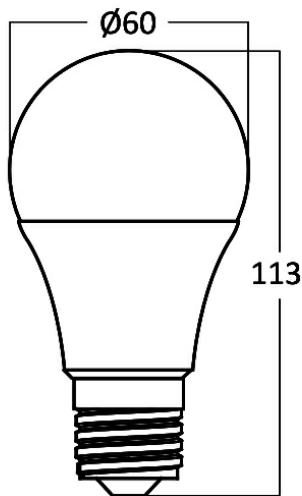

Braytron

PRODUCT DATASHEET

MODEL NO BA13-00929

DESCRIPTION BRY-ADVANCE-9W-E27-A60-SMRT-RGBW+CW-LED BULB

BRAYTRON SRL

Bulavardul iuliu maniu, Nr.616, Sector 6, 061129, Bucuresti-ROMANIA

info@braytron.com

www.braytron.com

General Characteristics

Model No	:	BA13-00929
Main Family	:	Bulbs & Tubes
Sub Family	:	A Shape Bulbs
Type	:	A60
Lamp Shape	:	N/A
Dimmable	:	Dimmable
Light Source	:	LED
Socket	:	E27
Warranty	:	2 years
Class	:	Class II
IP	:	IP20

Electrical Characteristics

Lifetime	:	15000 h
Voltage	:	220-240V
Power Factor	:	>0,7
Material	:	PBT
Working Temperature	:	-20 C+40 C
Frequency	:	50-60 Hz
Current	:	80 mA

Package Informations

N.W.	:	3,60 kgs
G.W.	:	6,25 kgs
PCS/CTN	:	100 pcs
Length	:	635 mm
Width	:	325 mm
Height	:	250 mm
EAN	:	5949097716751

Product Characteristics

Wattage	:	9 w
Color Temperature	:	RGBW
Color Rendering Index (CRI)	:	>80
Beam Angle	:	180° Degrees
Equivalent	:	60 w
Color Category	:	RGB

Dimensions & Weight

Diameter	:	60 mm
P. Height	:	110 mm
Weight	:	36 gr