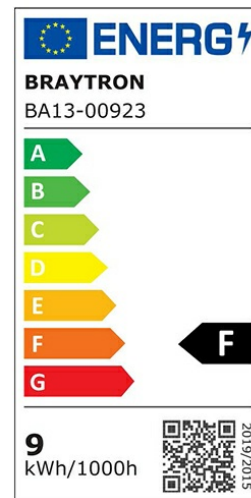

Braytron

PRODUCT DATASHEET

MODEL NO BA13-00923

DESCRIPTION BRY-ADVANCE-9W-E27-A60-6500K-LED BULB

BRAYTRON SRL

Bulavardul iuliu maniu, Nr.616, Sector 6, 061129, Bucuresti-ROMANIA

info@braytron.com

www.braytron.com

Electrical Characteristics

Lifetime	:	15000 h
Voltage	:	220-240V
Power Factor	:	>0,5
Material	:	PBT
Working Temperature	:	-20 C+40 C
Frequency	:	50-60 Hz
Current	:	50 mA

Package Informations

N.W.	:	2,25 kgs
G.W.	:	4,55 kgs
PCS/CTN	:	100 pcs
Length	:	605 mm
Width	:	310 mm
Height	:	230 mm
EAN	:	5949097707124

Product Characteristics

Wattage	:	9 w
Color Temperature	:	6500K
Quse Lumen	:	806 lm
Color Rendering Index (CRI)	:	>80
Energy Efficiency Level	:	F
Beam Angle	:	180° Degrees
Equivalent	:	60 w
Color Category	:	Cool White

Dimensions & Weight

Diameter	:	60 mm
P. Height	:	108 mm
Weight	:	22,5 gr