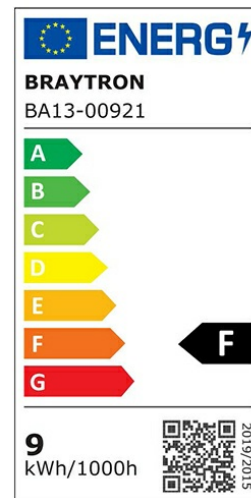

Braytron

PRODUCT DATASHEET

MODEL NO BA13-00921

DESCRIPTION BRY-ADVANCE-9W-E27-A60-4000K-LED BULB

BRAYTRON SRL

Bulavardul iuliu maniu, Nr.616, Sector 6, 061129, Bucuresti-ROMANIA

info@braytron.com

www.braytron.com

Electrical Characteristics

Lifetime	:	15000 h
Voltage	:	220-240V
Power Factor	:	>0,5
Material	:	PBT
Working Temperature	:	-20 C+40 C
Frequency	:	50-60 Hz
Current	:	50 mA

Package Informations

N.W.	:	2,25 kgs
G.W.	:	4,55 kgs
PCS/CTN	:	100 pcs
Length	:	605 mm
Width	:	310 mm
Height	:	230 mm
EAN	:	5949097711367

Product Characteristics

Wattage	:	9 w
Color Temperature	:	4000K
Quse Lumen	:	806 lm
Color Rendering Index (CRI)	:	>80
Energy Efficiency Level	:	F
Beam Angle	:	180° Degrees
Equivalent	:	60 w
Color Category	:	Natural White

Dimensions & Weight

Diameter	:	60 mm
P. Height	:	108 mm
Weight	:	22,5 gr