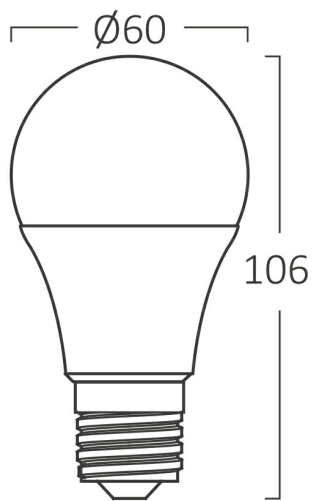

## PRODUCT DATASHEET

MODEL NO BA13-00921

DESCRIPTION BRY-ADVANCE-9W-E27-A60-4000K-LED BULB

### Package Informations

N.W.	:	2,70 kgs
G.W.	:	5,40 kgs
PCS/CTN	:	100 pcs
Length	:	630 mm
Width	:	325 mm
Height	:	250 mm
EAN	:	5949097711367

### Product Characteristics

Wattage	:	9 w
Color Temperature	:	4000K
Quse Lumen	:	806 lm
Color Rendering Index (CRI)	:	>80
Energy Efficiency Level	:	F
Beam Angle	:	180° Degrees
Equivalent	:	60 w
Color Category	:	Natural White

### Dimensions & Weight

Diameter	:	60 mm
P. Height	:	106 mm
Weight	:	27 gr