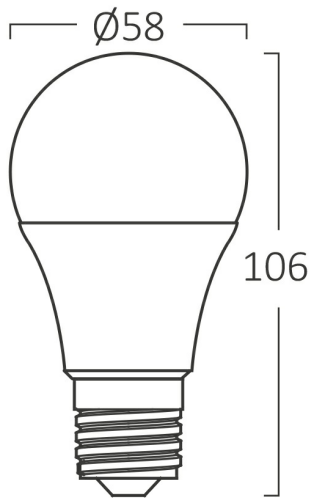

Braytron

PRODUCT DATASHEET

MODEL NO BA13-00921

DESCRIPTION BRY-ADVANCE-9W-E27-A60-4000K-LED BULB

BRAYTRON SRL

Bulavardul iuliu maniu, Nr.616, Sector 6, 061129, Bucuresti-ROMANIA

info@braytron.com

www.braytron.com

General Characteristics

Model No	:	BA13-00921
Main Family	:	Bulbs & Tubes
Sub Family	:	A Shape Bulbs
Type	:	A60
Body Color	:	White
Lamp Shape	:	Non-Directional
Socket	:	E27
Warranty	:	2 Years
Class	:	CLASS II
IP	:	IP20

Electrical Characteristics

Lifetime	:	15000 h
Voltage	:	220-240V 50/60Hz
Power Factor	:	>0,5
Material	:	PBT-PC
Working Temperature	:	-20°C ~ +40°C
Equivalent	:	60 w

Package Informations

N.W.	:	2,15 kgs
G.W.	:	4,4 kgs
PCS/CTN	:	100
Length	:	60 cm
Width	:	31,5 cm
Height	:	25,5 cm
EAN	:	5949097711367

Product Characteristics

Wattage	:	9 w
Color Temperature	:	4000K
Quse Lumen	:	806 lm
Color Rendering Index (CRI)	:	≥80
Energy Efficiency Level	:	F
Beam Angle	:	180°

Dimensions & Weight

Diameter	:	58 mm
P. Height	:	106 mm
Weight	:	21 gr