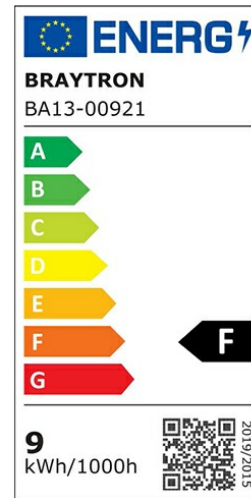

Braytron

PRODUCT DATASHEET

MODEL NO BA13-00921

DESCRIPTION BRY-ADVANCE-9W-E27-A60-4000K-LED BULB

BRAYTRON SRL

Bulavardul iuliu maniu, Nr.616, Sector 6, 061129, Bucuresti-ROMANIA

info@braytron.com

www.braytron.com

General Characteristics

Model No	:	BA13-00921
Main Family	:	Bulbs & Tubes
Sub Family	:	A Shape Bulbs
Type	:	A60
Body Color	:	White
Lamp Shape	:	Non-Directional
Socket	:	E27
Warranty	:	2 Years
Class	:	CLASS II
IP	:	IP20

Electrical Characteristics

Lifetime	:	15000 h
Voltage	:	220-240V 50/60Hz
Power Factor	:	>0,5
Material	:	PBT-PC
Working Temperature	:	-20°C ~ +40°C
Equivalent	:	60 w

Package Informations

N.W.	:	2,15 kgs
G.W.	:	4,4 kgs
PCS/CTN	:	100
Length	:	60 cm
Width	:	31,5 cm
Height	:	25,5 cm
EAN	:	5949097711367

Product Characteristics

Wattage	:	9 w
Color Temperature	:	4000K
Quse Lumen	:	806 lm
Color Rendering Index (CRI)	:	≥80
Energy Efficiency Level	:	F
Beam Angle	:	180°

Dimensions & Weight

Diameter	:	58 mm
P. Height	:	106 mm
Weight	:	21 gr