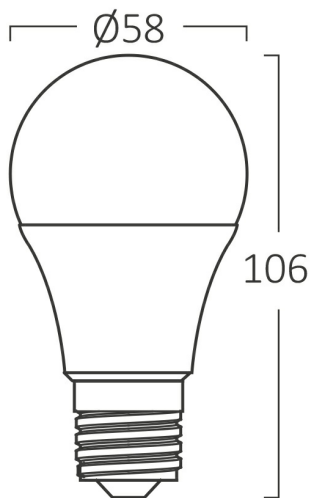

Braytron

PRODUCT DATASHEET

MODEL NO BA13-00920

DESCRIPTION BRY-ADVANCE-9W-E27-A60-3000K-LED BULB

BRAYTRON SRL

Bulavardul iuliu maniu, Nr.616, Sector 6, 061129, Bucuresti-ROMANIA

info@braytron.com

www.braytron.com

General Characteristics

Model No	:	BA13-00920
Main Family	:	Bulbs & Tubes
Sub Family	:	A Shape Bulbs
Type	:	A60
Body Color	:	White
Lamp Shape	:	Non-Directional
Socket	:	E27
Warranty	:	2 Years
Class	:	CLASS II
IP	:	IP20

Electrical Characteristics

Lifetime	:	15000 h
Voltage	:	220-240V 50/60Hz
Power Factor	:	>0,5
Material	:	PBT-PC
Working Temperature	:	-20°C ~ +40°C
Equivalent	:	60 w

Package Informations

N.W.	:	2,15 kgs
G.W.	:	4,4 kgs
PCS/CTN	:	100
Length	:	60 cm
Width	:	31,5 cm
Height	:	25,5 cm
EAN	:	5949097707117

Product Characteristics

Wattage	:	9 w
Color Temperature	:	3000K
Quse Lumen	:	806 lm
Color Rendering Index (CRI)	:	≥80
Energy Efficiency Level	:	F
Beam Angle	:	180°

Dimensions & Weight

Diameter	:	58 mm
P. Height	:	106 mm
Weight	:	21 gr