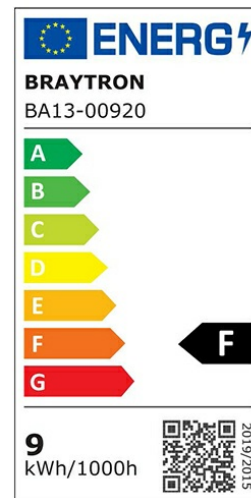

Braytron

PRODUCT DATASHEET

MODEL NO BA13-00920

DESCRIPTION BRY-ADVANCE-9W-E27-A60-3000K-LED BULB

BRAYTRON SRL

Bulavardul iuliu maniu, Nr.616, Sector 6, 061129, Bucuresti-ROMANIA

info@braytron.com

www.braytron.com

General Characteristics

Model No	:	BA13-00920
Main Family	:	Bulbs & Tubes
Sub Family	:	A Shape Bulbs
Type	:	A60
Body Color	:	White
Lamp Shape	:	Non-Directional
Socket	:	E27
Warranty	:	2 Years
Class	:	CLASS II
IP	:	IP20

Electrical Characteristics

Lifetime	:	15000 h
Voltage	:	220-240V 50/60Hz
Power Factor	:	>0,5
Material	:	PBT-PC
Working Temperature	:	-20°C ~ +40°C
Equivalent	:	60 w

Package Informations

N.W.	:	2,15 kgs
G.W.	:	4,4 kgs
PCS/CTN	:	100
Length	:	60 cm
Width	:	31,5 cm
Height	:	25,5 cm
EAN	:	5949097707117

Product Characteristics

Wattage	:	9 w
Color Temperature	:	3000K
Quse Lumen	:	806 lm
Color Rendering Index (CRI)	:	≥80
Energy Efficiency Level	:	F
Beam Angle	:	180°

Dimensions & Weight

Diameter	:	58 mm
P. Height	:	106 mm
Weight	:	21 gr