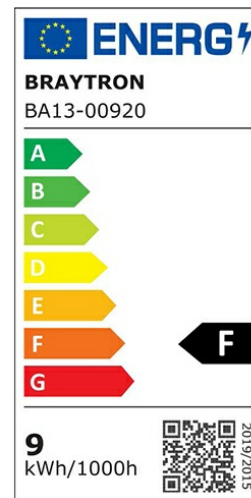

Braytron

PRODUCT DATASHEET

MODEL NO BA13-00920

DESCRIPTION BRY-ADVANCE-9W-E27-A60-3000K-LED BULB

BRAYTRON SRL

Bulavardul iuliu maniu, Nr.616, Sector 6, 061129, Bucuresti-ROMANIA

info@braytron.com

www.braytron.com

Electrical Characteristics

Lifetime	:	15000 h
Voltage	:	220-240V
Power Factor	:	>0,5
Material	:	PBT
Working Temperature	:	-20 C+40 C
Frequency	:	50-60 Hz
Current	:	50 mA

Package Informations

N.W.	:	2,25 kgs
G.W.	:	4,55 kgs
PCS/CTN	:	100 pcs
Length	:	605 mm
Width	:	310 mm
Height	:	230 mm
EAN	:	5949097707117

Product Characteristics

Wattage	:	9 w
Color Temperature	:	3000K
Quse Lumen	:	806 lm
Color Rendering Index (CRI)	:	>80
Energy Efficiency Level	:	F
Beam Angle	:	180° Degrees
Equivalent	:	60 w
Color Category	:	Warm White

Dimensions & Weight

Diameter	:	60 mm
P. Height	:	108 mm
Weight	:	22,5 gr