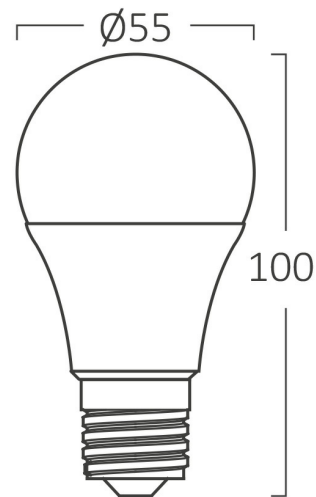

## PRODUCT DATASHEET

MODEL NO BA13-00723

DESCRIPTION BRY-ADVANCE-7W-E27-A60-PLS-6500K-LED BULB

### Package Informations

N.W.	:	2,20 kgs
G.W.	:	4,60 kgs
PCS/CTN	:	100 pcs
Length	:	585 mm
Width	:	305 mm
Height	:	240 mm
EAN	:	5949097729201

### Product Characteristics

Wattage	:	7 w
Color Temperature	:	6500K
Quse Lumen	:	630 lm
Color Rendering Index (CRI)	:	>80
Energy Efficiency Level	:	F
Beam Angle	:	180° Degrees
Equivalent	:	50 w
Color Category	:	Cool White

### Dimensions & Weight

Diameter	:	55 mm
P. Height	:	100 mm
Weight	:	22 gr