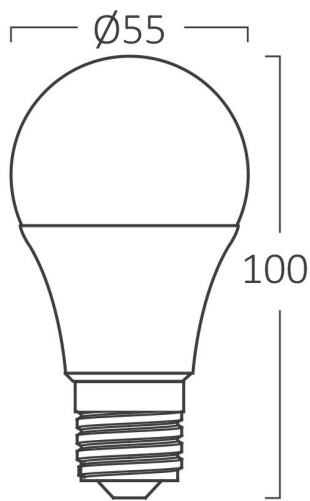

## PRODUCT DATASHEET

MODEL NO BA13-00723

DESCRIPTION BRY-ADVANCE-7W-E27-A60-PLS-6500K-LED BULB

### Package Informations

N.W.	:	2,20 kgs
G.W.	:	4,60 kgs
PCS/CTN	:	100 pcs
Length	:	585 mm
Width	:	305 mm
Height	:	240 mm
EAN	:	5949097729201

### Product Characteristics

Wattage	:	7 w
Color Temperature	:	6500K
Quse Lumen	:	630 lm
Color Rendering Index (CRI)	:	>80
Energy Efficiency Level	:	F
Beam Angle	:	180° Degrees
Equivalent	:	50 w
Color Category	:	Cool White

### Dimensions & Weight

Diameter	:	55 mm
P. Height	:	100 mm
Weight	:	22 gr