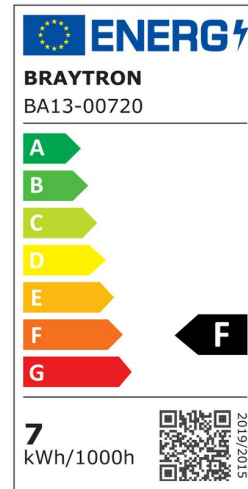

Braytron

PRODUCT DATASHEET

MODEL NO BA13-00721

DESCRIPTION BRY-ADVANCE-7W-E27-A60-PLS-4000K-LED BULB

BRAYTRON SRL

Bulavardul Iuliu Maniu, Nr.616, Sector 6, 061129, Bucuresti-ROMANIA

info@braytron.com

www.braytron.com

Electrical Characteristics

Lifetime	:	15000 h
Voltage	:	220-240V
Power Factor	:	>0,5
Material	:	PBT
Working Temperature	:	-20 C+40 C
Frequency	:	50-60 Hz
Current	:	50 mA

Package Informations

N.W.	:	2,30 kgs
G.W.	:	4,75 kgs
PCS/CTN	:	100 pcs
Length	:	630 mm
Width	:	320 mm
Height	:	240 mm
EAN	:	5949097732102

Product Characteristics

Wattage	:	7 w
Color Temperature	:	4000K
Quse Lumen	:	630 lm
Color Rendering Index (CRI)	:	>80
Energy Efficiency Level	:	F
Beam Angle	:	180° Degrees
Equivalent	:	50 w
Color Category	:	Natural White

Dimensions & Weight

Diameter	:	60 mm
P. Height	:	109 mm
Weight	:	23 gr