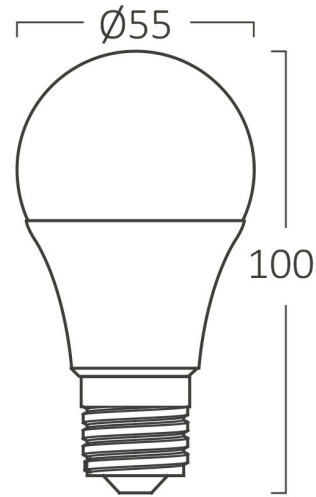

Braytron

PRODUCT DATASHEET

MODEL NO BA13-00720

DESCRIPTION BRY-ADVANCE-7W-E27-A60-PLS-3000K-LED BULB

BRAYTRON SRL

Bulavardul iuliu maniu, Nr.616, Sector 6, 061129, Bucuresti-ROMANIA

info@braytron.com

www.braytron.com