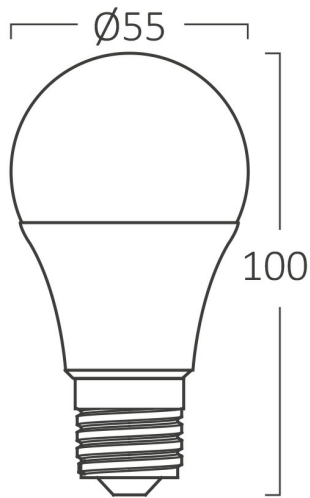

Braytron

PRODUCT DATASHEET

MODEL NO BA13-00720

DESCRIPTION BRY-ADVANCE-7W-E27-A60-PLS-3000K-LED BULB

BRAYTRON SRL

Bulavardul iuliu maniu, Nr.616, Sector 6, 061129, Bucuresti-ROMANIA

info@braytron.com

www.braytron.com