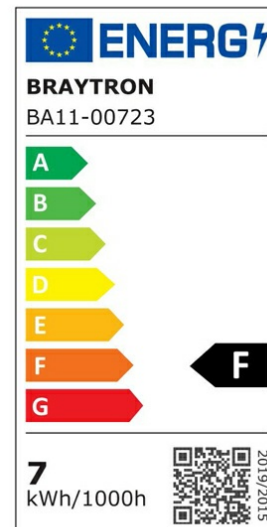

Braytron

PRODUCT DATASHEET

MODEL NO BA11-00723

DESCRIPTION BRY-ADVANCE-6,5W-E27-G45-6500K-LED BULB

BRAYTRON SRL

Bulavardul iuliu maniu, Nr.616, Sector 6, 061129, Bucuresti-ROMANIA

info@braytron.com

www.braytron.com

General Characteristics

Model No	:	BA11-00723
Main Family	:	Bulbs & Tubes
Sub Family	:	Globe Bulbs
Type	:	G45
Lamp Shape	:	Non-Directional
Dimmable	:	Not-Dimmable
Light Source	:	LED
Socket	:	E27
Warranty	:	2 years
Class	:	Class II
IP	:	IP20

Electrical Characteristics

Lifetime	:	15000 h
Voltage	:	220-240V
Power Factor	:	>0,5
Material	:	PBT
Working Temperature	:	-20 C+40 C
Frequency	:	50-60 Hz
Current	:	55 mA

Package Informations

N.W.	:	2,00 kgs
G.W.	:	3,70 kgs
PCS/CTN	:	100 pcs
Length	:	485 mm
Width	:	255 mm
Height	:	205 mm
EAN	:	5949097700156

Product Characteristics

Wattage	:	6,5 w
Color Temperature	:	6500K
Quse Lumen	:	560 lm
Color Rendering Index (CRI)	:	>80
Energy Efficiency Level	:	F
Beam Angle	:	180° Degrees
Equivalent	:	45 w
Color Category	:	Cool White