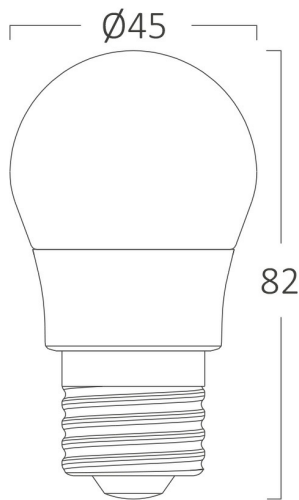

Braytron

PRODUCT DATASHEET

MODEL NO BA11-00723

DESCRIPTION BRY-ADVANCE-6,5W-E27-G45-6500K-LED BULB

BRAYTRON SRL

Bulavardul iuliu maniu, Nr.616, Sector 6, 061129, Bucuresti-ROMANIA

info@braytron.com

www.braytron.com

Electrical Characteristics

Lifetime	:	15000 h
Voltage	:	220-240V
Power Factor	:	>0,5
Material	:	PBT
Working Temperature	:	-20 C+40 C
Frequency	:	50-60 Hz
Current	:	55 mA

Package Informations

N.W.	:	2,00 kgs
G.W.	:	3,70 kgs
PCS/CTN	:	100 pcs
Length	:	485 mm
Width	:	255 mm
Height	:	205 mm
EAN	:	5949097700156

Product Characteristics

Wattage	:	6,5 w
Color Temperature	:	6500K
Quse Lumen	:	560 lm
Color Rendering Index (CRI)	:	>80
Energy Efficiency Level	:	F
Beam Angle	:	180° Degrees
Equivalent	:	45 w
Color Category	:	Cool White

Dimensions & Weight

Diameter	:	45 mm
P. Height	:	82 mm
Weight	:	20 gr