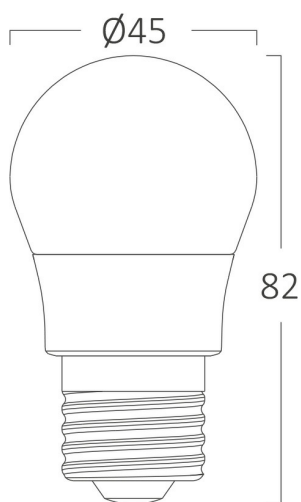

## PRODUCT DATASHEET

MODEL NO BA11-00721

DESCRIPTION BRY-ADVANCE-6,5W-E27-G45-4000K-LED BULB

### Package Informations

N.W.	:	2,00 kgs
G.W.	:	3,70 kgs
PCS/CTN	:	100 pcs
Length	:	485 mm
Width	:	255 mm
Height	:	205 mm
EAN	:	5949097707049

### Product Characteristics

Wattage	:	6,5 w
Color Temperature	:	4000K
Quse Lumen	:	560 lm
Color Rendering Index (CRI)	:	>80
Energy Efficiency Level	:	F
Beam Angle	:	180° Degrees
Equivalent	:	45 w
Color Category	:	Natural White

### Dimensions & Weight

Diameter	:	45 mm
P. Height	:	82 mm
Weight	:	20 gr