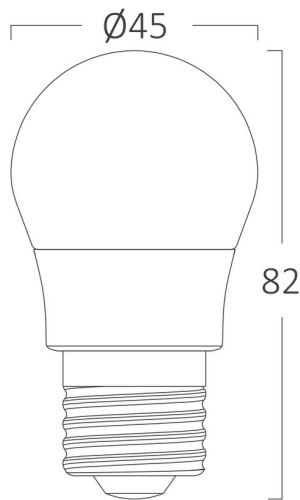

Braytron

PRODUCT DATASHEET

MODEL NO BA11-00721

DESCRIPTION BRY-ADVANCE-6,5W-E27-G45-4000K-LED BULB

BRAYTRON SRL

Bulavardul iuliu maniu, Nr.616, Sector 6, 061129, Bucuresti-ROMANIA

info@braytron.com

www.braytron.com

Electrical Characteristics

Lifetime	:	15000 h
Voltage	:	220-240V
Power Factor	:	>0,5
Material	:	PBT
Working Temperature	:	-20 C+40 C
Frequency	:	50-60 Hz
Current	:	55 mA

Package Informations

N.W.	:	2,00 kgs
G.W.	:	3,70 kgs
PCS/CTN	:	100 pcs
Length	:	485 mm
Width	:	255 mm
Height	:	205 mm
EAN	:	5949097707049

Product Characteristics

Wattage	:	6,5 w
Color Temperature	:	4000K
Quse Lumen	:	560 lm
Color Rendering Index (CRI)	:	>80
Energy Efficiency Level	:	F
Beam Angle	:	180° Degrees
Equivalent	:	45 w
Color Category	:	Natural White

Dimensions & Weight

Diameter	:	45 mm
P. Height	:	82 mm
Weight	:	20 gr