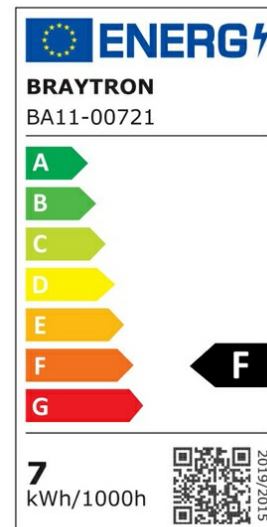

Braytron

PRODUCT DATASHEET

MODEL NO BA11-00721

DESCRIPTION BRY-ADVANCE-6,5W-E27-G45-4000K-LED BULB

BRAYTRON SRL

Bulavardul iuliu maniu, Nr.616, Sector 6, 061129, Bucuresti-ROMANIA

info@braytron.com

www.braytron.com

General Characteristics

Model No	:	BA11-00721
Main Family	:	Bulbs & Tubes
Sub Family	:	Globe Bulbs
Type	:	G45
Lamp Shape	:	Non-Directional
Dimmable	:	Not-Dimmable
Light Source	:	LED
Socket	:	E27
Warranty	:	2 years
Class	:	Class II
IP	:	IP20

Electrical Characteristics

Lifetime	:	15000 h
Voltage	:	220-240V
Power Factor	:	>0,5
Material	:	PBT
Working Temperature	:	-20 C+40 C
Frequency	:	50-60 Hz
Current	:	55 mA

Package Informations

N.W.	:	2,00 kgs
G.W.	:	3,70 kgs
PCS/CTN	:	100 pcs
Length	:	485 mm
Width	:	255 mm
Height	:	205 mm
EAN	:	5949097707049

Product Characteristics

Wattage	:	6,5 w
Color Temperature	:	4000K
Quse Lumen	:	560 lm
Color Rendering Index (CRI)	:	>80
Energy Efficiency Level	:	F
Beam Angle	:	180° Degrees
Equivalent	:	45 w
Color Category	:	Natural White