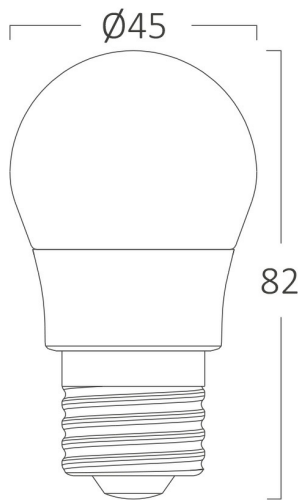

Braytron

PRODUCT DATASHEET

MODEL NO BA11-00720

DESCRIPTION BRY-ADVANCE-6,5W-E27-G45-3000K-LED BULB

BRAYTRON SRL

Bulavardul iuliu maniu, Nr.616, Sector 6, 061129, Bucuresti-ROMANIA

info@braytron.com

www.braytron.com

Electrical Characteristics

Lifetime	:	15000 h
Voltage	:	220-240V
Power Factor	:	>0,5
Material	:	PBT
Working Temperature	:	-20 C+40 C
Frequency	:	50-60 Hz
Current	:	55 mA

Package Informations

N.W.	:	2,00 kgs
G.W.	:	3,70 kgs
PCS/CTN	:	100 pcs
Length	:	485 mm
Width	:	255 mm
Height	:	205 mm
EAN	:	5949097700149

Product Characteristics

Wattage	:	6,5 w
Color Temperature	:	3000K
Quse Lumen	:	560 lm
Color Rendering Index (CRI)	:	>80
Energy Efficiency Level	:	F
Beam Angle	:	180° Degrees
Equivalent	:	45 w
Color Category	:	Warm White

Dimensions & Weight

Diameter	:	45 mm
P. Height	:	82 mm
Weight	:	20 gr