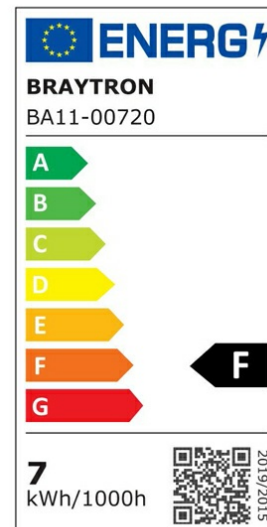

Braytron

PRODUCT DATASHEET

MODEL NO BA11-00720

DESCRIPTION BRY-ADVANCE-6,5W-E27-G45-3000K-LED BULB

BRAYTRON SRL

Bulavardul iuliu maniu, Nr.616, Sector 6, 061129, Bucuresti-ROMANIA

info@braytron.com

www.braytron.com

General Characteristics

Model No	:	BA11-00720
Main Family	:	Bulbs & Tubes
Sub Family	:	Globe Bulbs
Type	:	G45
Lamp Shape	:	Non-Directional
Dimmable	:	Not-Dimmable
Light Source	:	LED
Socket	:	E27
Warranty	:	2 years
Class	:	Class II
IP	:	IP20

Electrical Characteristics

Lifetime	:	15000 h
Voltage	:	220-240V
Power Factor	:	>0,5
Material	:	PBT
Working Temperature	:	-20 C+40 C
Frequency	:	50-60 Hz
Current	:	55 mA

Package Informations

N.W.	:	2,00 kgs
G.W.	:	3,70 kgs
PCS/CTN	:	100 pcs
Length	:	485 mm
Width	:	255 mm
Height	:	205 mm
EAN	:	5949097700149

Product Characteristics

Wattage	:	6,5 w
Color Temperature	:	3000K
Quse Lumen	:	560 lm
Color Rendering Index (CRI)	:	>80
Energy Efficiency Level	:	F
Beam Angle	:	180° Degrees
Equivalent	:	45 w
Color Category	:	Warm White