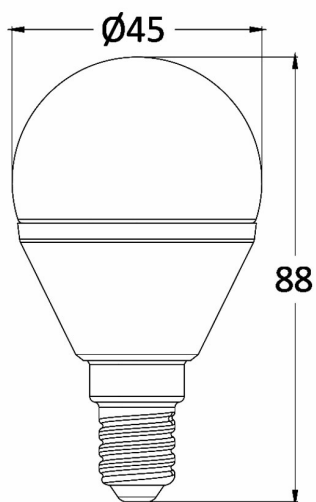

## PRODUCT DATASHEET

MODEL NO BA11-00713

DESCRIPTION BRY-ADVANCE-6,5W-E14-P45-6500K-LED BULB

### Package Informations

N.W.	:	2,00 kgs
G.W.	:	3,60 kgs
PCS/CTN	:	100 pcs
Length	:	485 mm
Width	:	255 mm
Height	:	205 mm
EAN	:	5949097700132

### Product Characteristics

Wattage	:	6,5 w
Color Temperature	:	6500K
Quse Lumen	:	560 lm
Color Rendering Index (CRI)	:	>80
Energy Efficiency Level	:	F
Beam Angle	:	180° Degrees
Equivalent	:	45 w
Color Category	:	Cool White

### Dimensions & Weight

Diameter	:	45 mm
P. Height	:	88 mm
Weight	:	20 gr