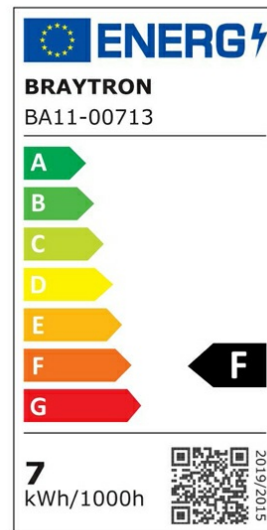

Braytron

PRODUCT DATASHEET

MODEL NO BA11-00713

DESCRIPTION BRY-ADVANCE-6,5W-E14-P45-6500K-LED BULB

BRAYTRON SRL

Bulavardul Iuliu Maniu, Nr.616, Sector 6, 061129, Bucuresti-ROMANIA

info@braytron.com

www.braytron.com

General Characteristics

Model No	:	BA11-00713
Main Family	:	Bulbs & Tubes
Sub Family	:	Globe Bulbs
Type	:	P45
Lamp Shape	:	Non-Directional
Dimmable	:	Not-Dimmable
Light Source	:	LED
Socket	:	E14
Warranty	:	2 years
Class	:	Class II
IP	:	IP20

Electrical Characteristics

Lifetime	:	15000 h
Voltage	:	220-240V
Power Factor	:	>0,5
Material	:	PBT
Working Temperature	:	-20 C+40 C
Frequency	:	50-60 Hz
Current	:	55 mA

Package Informations

N.W.	:	2,00 kgs
G.W.	:	3,60 kgs
PCS/CTN	:	100 pcs
Length	:	485 mm
Width	:	255 mm
Height	:	205 mm
EAN	:	5949097700132

Product Characteristics

Wattage	:	6,5 w
Color Temperature	:	6500K
Quse Lumen	:	560 lm
Color Rendering Index (CRI)	:	>80
Energy Efficiency Level	:	F
Beam Angle	:	180° Degrees
Equivalent	:	45 w
Color Category	:	Cool White