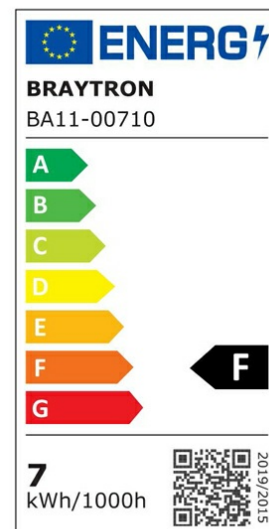

Braytron

PRODUCT DATASHEET

MODEL NO BA11-00710

DESCRIPTION BRY-ADVANCE-6,5W-E14-P45-3000K-LED BULB

BRAYTRON SRL

Bulavardul Iuliu Maniu, Nr.616, Sector 6, 061129, Bucuresti-ROMANIA

info@braytron.com

www.braytron.com

General Characteristics

Model No	:	BA11-00710
Main Family	:	Bulbs & Tubes
Sub Family	:	Globe Bulbs
Type	:	P45
Lamp Shape	:	Non-Directional
Dimmable	:	Not-Dimmable
Light Source	:	LED
Socket	:	E14
Warranty	:	2 years
Class	:	Class II
IP	:	IP20

Electrical Characteristics

Lifetime	:	15000 h
Voltage	:	220-240V
Power Factor	:	>0,5
Material	:	PBT
Working Temperature	:	-20 C+40 C
Frequency	:	50-60 Hz
Current	:	55 mA

Package Informations

N.W.	:	2,00 kgs
G.W.	:	3,60 kgs
PCS/CTN	:	100 pcs
Length	:	485 mm
Width	:	255 mm
Height	:	205 mm
EAN	:	5949097700125

Product Characteristics

Wattage	:	6,5 w
Color Temperature	:	3000K
Quse Lumen	:	560 lm
Color Rendering Index (CRI)	:	>80
Energy Efficiency Level	:	F
Beam Angle	:	180° Degrees
Equivalent	:	45 w
Color Category	:	Warm White