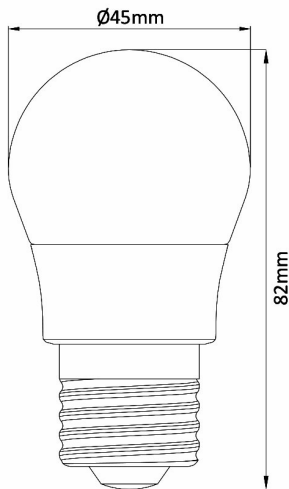

Braytron

PRODUCT DATASHEET

MODEL NO BA11-00521

DESCRIPTION BRY-ADVANCE-5W-E27-G45-4000K-LED BULB

BRAYTRON SRL

Bulavardul iuliu maniu, Nr.616, Sector 6, 061129, Bucuresti-ROMANIA

info@braytron.com

www.braytron.com