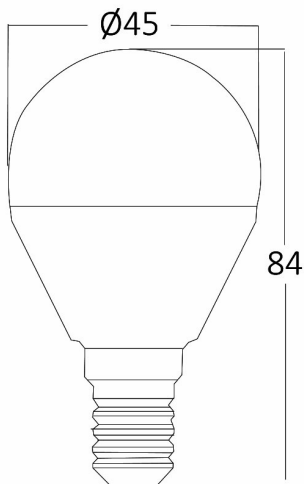

## PRODUCT DATASHEET

MODEL NO BA11-00511

DESCRIPTION BRY-ADVANCE-5W-E14-P45-4000K-LED BULB

### Package Informations

N.W.	:	1,95 kgs
G.W.	:	3,45 kgs
PCS/CTN	:	100 pcs
Length	:	485 mm
Width	:	255 mm
Height	:	205 mm
EAN	:	5949097707018

### Product Characteristics

Wattage	:	5 w
Color Temperature	:	4000K
Quse Lumen	:	450 lm
Color Rendering Index (CRI)	:	>80
Energy Efficiency Level	:	F
Beam Angle	:	180° Degrees
Equivalent	:	35 w
Color Category	:	Natural White

### Dimensions & Weight

Diameter	:	45 mm
P. Height	:	84 mm
Weight	:	19,5 gr