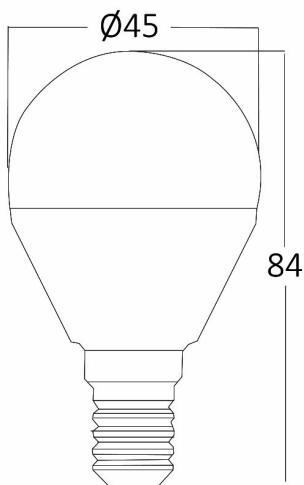

Braytron

PRODUCT DATASHEET

MODEL NO BA11-00511

DESCRIPTION BRY-ADVANCE-5W-E14-P45-4000K-LED BULB

BRAYTRON SRL

Bulavardul iuliu maniu, Nr.616, Sector 6, 061129, Bucuresti-ROMANIA

info@braytron.com

www.braytron.com

Page 1-2