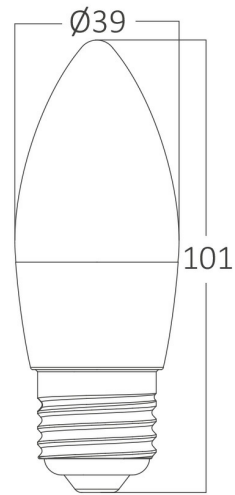

Braytron

PRODUCT DATASHEET

MODEL NO BA09-00723

DESCRIPTION BRY-ADVANCE-6,5W-E27-C37-6500K-LED BULB

BRAYTRON SRL

Bulavardul iuliu maniu, Nr.616, Sector 6, 061129, Bucuresti-ROMANIA

info@braytron.com

www.braytron.com