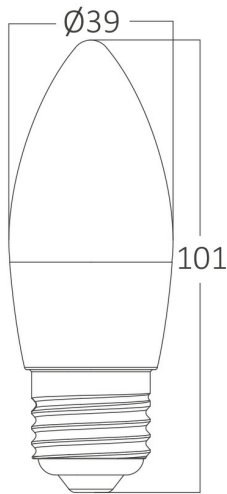

Braytron

PRODUCT DATASHEET

MODEL NO BA09-00723

DESCRIPTION BRY-ADVANCE-6,5W-E27-C37-6500K-LED BULB

BRAYTRON SRL

Bulavardul iuliu maniu, Nr.616, Sector 6, 061129, Bucuresti-ROMANIA

info@braytron.com

www.braytron.com