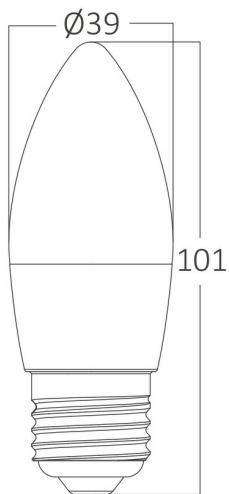

Braytron

PRODUCT DATASHEET

MODEL NO BA09-00721

DESCRIPTION BRY-ADVANCE-6,5W-E27-C37-PLS-4000K-LED BULB

BRAYTRON SRL

Bulavardul Iuliu Maniu, Nr.616, Sector 6, 061129, Bucuresti-ROMANIA

info@braytron.com

www.braytron.com

Electrical Characteristics

Lifetime	:	15000 h
Voltage	:	220-240V
Power Factor	:	>0,5
Material	:	PBT
Working Temperature	:	-20 C+40 C
Frequency	:	50-60 Hz
Current	:	55 mA

Package Informations

N.W.	:	2,30 kgs
G.W.	:	3,60 kgs
PCS/CTN	:	100 pcs
Length	:	395 mm
Width	:	200 mm
Height	:	240 mm
EAN	:	5949097734724

Product Characteristics

Wattage	:	6,5 w
Color Temperature	:	4000K
Quse Lumen	:	560 lm
Color Rendering Index (CRI)	:	>80
Energy Efficiency Level	:	F
Beam Angle	:	180° Degrees
Equivalent	:	45 w
Color Category	:	Natural White

Dimensions & Weight

Diameter	:	38 mm
P. Height	:	108 mm
Weight	:	23 gr