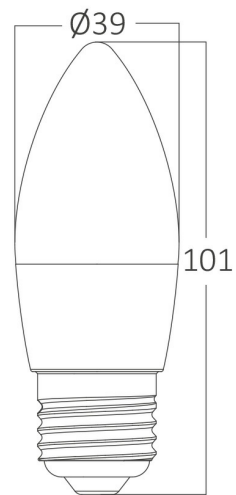

Braytron

PRODUCT DATASHEET

MODEL NO BA09-00721

DESCRIPTION BRY-ADVANCE-6,5W-E27-C37-PLS-4000K-LED BULB

BRAYTRON SRL

Bulavardul Iuliu Maniu, Nr.616, Sector 6, 061129, Bucuresti-ROMANIA

info@braytron.com

www.braytron.com

Electrical Characteristics

Lifetime	:	15000 h
Voltage	:	220-240V
Power Factor	:	>0,5
Material	:	PBT
Working Temperature	:	-20 C+40 C
Frequency	:	50-60 Hz
Current	:	55 mA

Package Informations

N.W.	:	2,30 kgs
G.W.	:	3,60 kgs
PCS/CTN	:	100 pcs
Length	:	395 mm
Width	:	200 mm
Height	:	240 mm
EAN	:	5949097734724

Product Characteristics

Wattage	:	6,5 w
Color Temperature	:	4000K
Quse Lumen	:	560 lm
Color Rendering Index (CRI)	:	>80
Energy Efficiency Level	:	F
Beam Angle	:	180° Degrees
Equivalent	:	45 w
Color Category	:	Natural White

Dimensions & Weight

Diameter	:	38 mm
P. Height	:	108 mm
Weight	:	23 gr