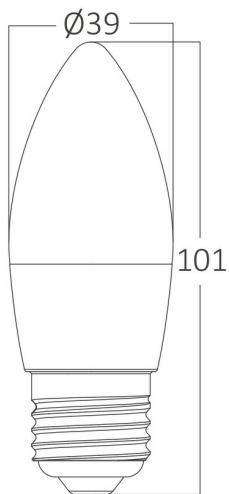

Braytron

PRODUCT DATASHEET

MODEL NO BA09-00720

DESCRIPTION BRY-ADVANCE-6,5W-E27-C37-PLS-3000K-LED BULB

BRAYTRON SRL

Bulaverdul iuliu maniu, Nr.616, Sector 6, 061129, Bucuresti-ROMANIA

info@braytron.com

www.braytron.com

Electrical Characteristics

Lifetime	:	15000 h
Voltage	:	220-240V
Power Factor	:	>0,5
Material	:	PBT
Working Temperature	:	-20 C+40 C
Frequency	:	50-60 Hz
Current	:	55 mA

Package Informations

N.W.	:	2,30 kgs
G.W.	:	3,60 kgs
PCS/CTN	:	100 pcs
Length	:	395 mm
Width	:	200 mm
Height	:	240 mm
EAN	:	5949097710445

Product Characteristics

Wattage	:	6,5 w
Color Temperature	:	3000K
Quse Lumen	:	560 lm
Color Rendering Index (CRI)	:	>80
Energy Efficiency Level	:	F
Beam Angle	:	180° Degrees
Equivalent	:	45 w
Color Category	:	Warm White

Dimensions & Weight

Diameter	:	38 mm
P. Height	:	108 mm
Weight	:	23 gr