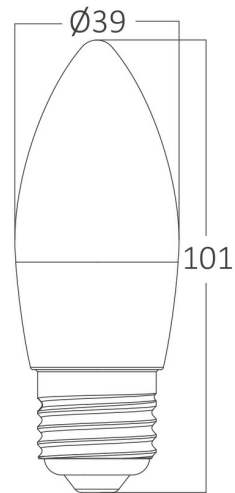

Braytron

PRODUCT DATASHEET

MODEL NO BA09-00720

DESCRIPTION BRY-ADVANCE-6,5W-E27-C37-PLS-3000K-LED BULB

BRAYTRON SRL

Bulaverdul iuliu maniu, Nr.616, Sector 6, 061129, Bucuresti-ROMANIA

info@braytron.com

www.braytron.com

Electrical Characteristics

Lifetime	:	15000 h
Voltage	:	220-240V
Power Factor	:	>0,5
Material	:	PBT
Working Temperature	:	-20 C+40 C
Frequency	:	50-60 Hz
Current	:	55 mA

Package Informations

N.W.	:	2,30 kgs
G.W.	:	3,60 kgs
PCS/CTN	:	100 pcs
Length	:	395 mm
Width	:	200 mm
Height	:	240 mm
EAN	:	5949097710445

Product Characteristics

Wattage	:	6,5 w
Color Temperature	:	3000K
Quse Lumen	:	560 lm
Color Rendering Index (CRI)	:	>80
Energy Efficiency Level	:	F
Beam Angle	:	180° Degrees
Equivalent	:	45 w
Color Category	:	Warm White

Dimensions & Weight

Diameter	:	38 mm
P. Height	:	108 mm
Weight	:	23 gr