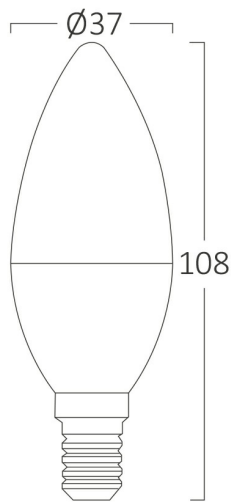

Braytron

PRODUCT DATASHEET

MODEL NO BA09-00711

DESCRIPTION BRY-ADVANCE-6,5W-E14-C37-4000K-LED BULB

BRAYTRON SRL

Bulavardul iuliu maniu, Nr.616, Sector 6, 061129, Bucuresti-ROMANIA

info@braytron.com

www.braytron.com

General Characteristics

Model No	:	BA09-00711
Main Family	:	Bulbs & Tubes
Sub Family	:	Candle Bulbs
Type	:	C37
Body Color	:	White
Lamp Shape	:	Non-Directional
Socket	:	E14
Warranty	:	2 Years
Class	:	CLASS II
IP	:	IP20

Electrical Characteristics

Lifetime	:	15000 h
Voltage	:	220-240V 50/60Hz
Power Factor	:	>0,5
Material	:	PBT-PC
Working Temperature	:	-20°C ~ +40°C
Equivalent	:	50 w

Package Informations

N.W.	:	2,1 kgs
G.W.	:	3,4 kgs
PCS/CTN	:	100
Length	:	40 cm
Width	:	21 cm
Height	:	24 cm
EAN	:	5949097707001

Product Characteristics

Wattage	:	6,5 w
Color Temperature	:	4000K
Quse Lumen	:	630 lm
Color Rendering Index (CRI)	:	≥80
Energy Efficiency Level	:	F
Beam Angle	:	180°

Dimensions & Weight

Diameter	:	37 mm
P. Height	:	108 mm
Weight	:	21 gr