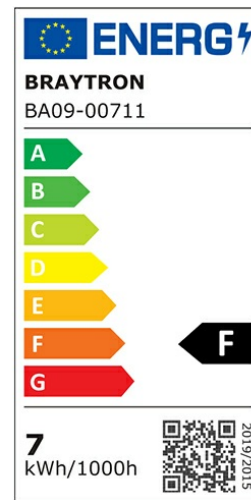

Braytron

PRODUCT DATASHEET

MODEL NO BA09-00711

DESCRIPTION BRY-ADVANCE-6,5W-E14-C37-4000K-LED BULB

BRAYTRON SRL

Bulavardul iuliu maniu, Nr.616, Sector 6, 061129, Bucuresti-ROMANIA

info@braytron.com

www.braytron.com

General Characteristics

Model No	:	BA09-00711
Main Family	:	Bulbs & Tubes
Sub Family	:	Candle Bulbs
Type	:	C37
Body Color	:	White
Lamp Shape	:	Non-Directional
Socket	:	E14
Warranty	:	2 Years
Class	:	CLASS II
IP	:	IP20

Electrical Characteristics

Lifetime	:	15000 h
Voltage	:	220-240V 50/60Hz
Power Factor	:	>0,5
Material	:	PBT-PC
Working Temperature	:	-20°C ~ +40°C
Equivalent	:	50 w

Package Informations

N.W.	:	2,1 kgs
G.W.	:	3,4 kgs
PCS/CTN	:	100
Length	:	40 cm
Width	:	21 cm
Height	:	24 cm
EAN	:	5949097707001

Product Characteristics

Wattage	:	6,5 w
Color Temperature	:	4000K
Quse Lumen	:	630 lm
Color Rendering Index (CRI)	:	≥80
Energy Efficiency Level	:	F
Beam Angle	:	180°

Dimensions & Weight

Diameter	:	37 mm
P. Height	:	108 mm
Weight	:	21 gr