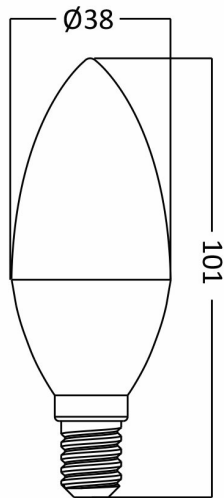

## PRODUCT DATASHEET

MODEL NO BA09-00710

DESCRIPTION BRY-ADVANCE-6,5W-E14-C37-3000K-LED BULB

### General Characteristics

Model No	:	BA09-00710
Main Family	:	Bulbs & Tubes
Sub Family	:	Candle Bulbs
Type	:	C37
Lamp Shape	:	Non-Directional
Dimmable	:	Not-Dimmable
Light Source	:	LED
Socket	:	E14
Warranty	:	2 years
Class	:	Class II
IP	:	IP20

### Package Informations

N.W.	:	2,00 kgs
G.W.	:	3,45 kgs
PCS/CTN	:	100 pcs
Length	:	420 mm
Width	:	220 mm
Height	:	230 mm
EAN	:	5949097700064

### Dimensions & Weight

Diameter	:	38 mm
P. Height	:	101 mm
Weight	:	20 gr