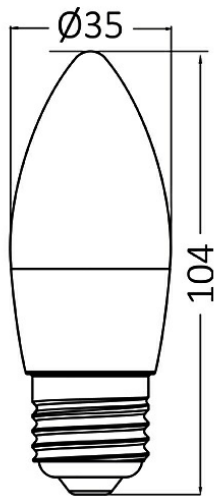

Braytron

PRODUCT DATASHEET

MODEL NO BA09-00523

DESCRIPTION BRY-ADVANCE-5W-E27-C37-6500K-LED BULB

BRAYTRON SRL

Bulavardul iuliu maniu, Nr.616, Sector 6, 061129, Bucuresti-ROMANIA

info@braytron.com

www.braytron.com

Electrical Characteristics

Lifetime	:	15000 h
Voltage	:	220-240V
Power Factor	:	>0,5
Material	:	PBT
Working Temperature	:	-20 C+40 C
Frequency	:	50-60 Hz
Current	:	43 mA

Package Informations

N.W.	:	1,90 kgs
G.W.	:	3,25 kgs
PCS/CTN	:	100 pcs
Length	:	380 mm
Width	:	200 mm
Height	:	240 mm
EAN	:	5949097700057

Product Characteristics

Wattage	:	5 w
Color Temperature	:	6500K
Quse Lumen	:	450 lm
Color Rendering Index (CRI)	:	>80
Energy Efficiency Level	:	F
Beam Angle	:	180° Degrees
Equivalent	:	35 w
Color Category	:	Cool White

Dimensions & Weight

Diameter	:	35 mm
P. Height	:	104 mm
Weight	:	19 gr