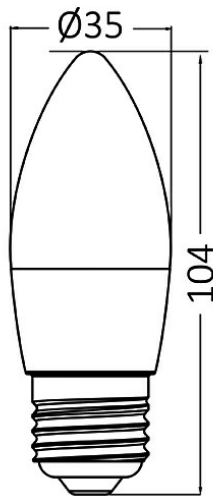

Braytron

PRODUCT DATASHEET

MODEL NO BA09-00520

DESCRIPTION BRY-ADVANCE-5W-E27-C37-3000K-LED BULB

BRAYTRON SRL

Bulavardul iuliu maniu, Nr.616, Sector 6, 061129, Bucuresti-ROMANIA

info@braytron.com

www.braytron.com

Electrical Characteristics

Lifetime	:	15000 h
Voltage	:	220-240V
Power Factor	:	>0,5
Material	:	PBT
Working Temperature	:	-20 C+40 C
Frequency	:	50-60 Hz
Current	:	43 mA

Package Informations

N.W.	:	1,90 kgs
G.W.	:	3,25 kgs
PCS/CTN	:	100 pcs
Length	:	380 mm
Width	:	200 mm
Height	:	240 mm
EAN	:	5949097700040

Product Characteristics

Wattage	:	5 w
Color Temperature	:	3000K
Quse Lumen	:	450 lm
Color Rendering Index (CRI)	:	>80
Energy Efficiency Level	:	F
Beam Angle	:	180° Degrees
Equivalent	:	35 w
Color Category	:	Warm White

Dimensions & Weight

Diameter	:	35 mm
P. Height	:	104 mm
Weight	:	19 gr