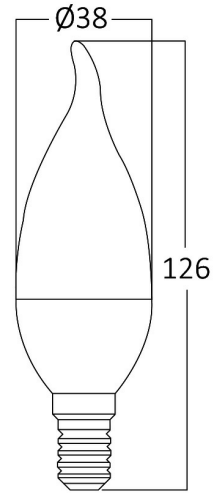

Braytron

PRODUCT DATASHEET

MODEL NO BA07-00713

DESCRIPTION BRY-ADVANCE-6,5W-E14-C37T-6500K-LED BULB

BRAYTRON SRL

Bulavardul iuliu maniu, Nr.616, Sector 6, 061129, Bucuresti-ROMANIA

info@braytron.com

www.braytron.com

Electrical Characteristics

Lifetime	:	15000 h
Voltage	:	220-240V
Power Factor	:	>0,5
Material	:	PBT
Working Temperature	:	-20 C+40 C
Frequency	:	50-60 Hz
Current	:	55 mA

Package Informations

N.W.	:	2,10 kgs
G.W.	:	3,65 kgs
PCS/CTN	:	100 pcs
Length	:	410 mm
Width	:	220 mm
Height	:	280 mm
EAN	:	5949097704475

Product Characteristics

Wattage	:	6,5 w
Color Temperature	:	6500K
Quse Lumen	:	560 lm
Color Rendering Index (CRI)	:	>80
Energy Efficiency Level	:	F
Beam Angle	:	180° Degrees
Equivalent	:	45 w
Color Category	:	Cool White

Dimensions & Weight

Diameter	:	38 mm
P. Height	:	126 mm
Weight	:	21 gr