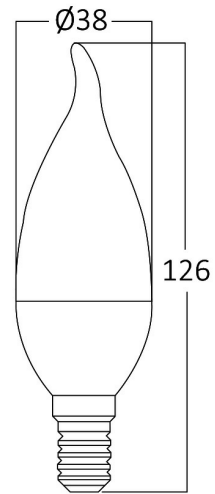

## PRODUCT DATASHEET

MODEL NO BA07-00713

DESCRIPTION BRY-ADVANCE-6,5W-E14-C37T-6500K-LED BULB

### Package Informations

N.W.	:	2,10 kgs
G.W.	:	3,65 kgs
PCS/CTN	:	100 pcs
Length	:	410 mm
Width	:	220 mm
Height	:	280 mm
EAN	:	5949097704475

### Product Characteristics

Wattage	:	6,5 w
Color Temperature	:	6500K
Quse Lumen	:	560 lm
Color Rendering Index (CRI)	:	>80
Energy Efficiency Level	:	F
Beam Angle	:	180° Degrees
Equivalent	:	45 w
Color Category	:	Cool White

### Dimensions & Weight

Diameter	:	38 mm
P. Height	:	126 mm
Weight	:	21 gr