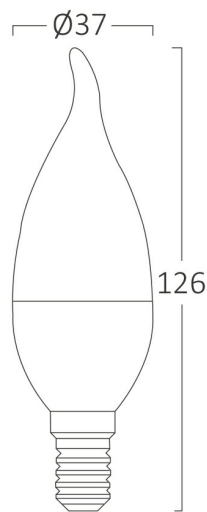

Braytron

PRODUCT DATASHEET

MODEL NO BA07-00513

DESCRIPTION BRY-ADVANCE-5W-E14-C37T-6500K-LED BULB

BRAYTRON SRL

Bulavardul iuliu maniu, Nr.616, Sector 6, 061129, Bucuresti-ROMANIA

info@braytron.com

www.braytron.com