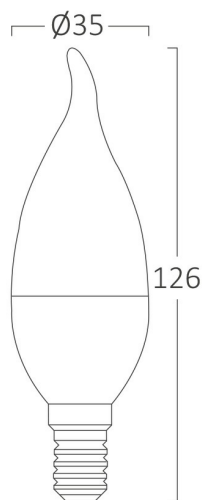

PRODUKTDATENBLATT

MODELL NR

BA07-00513

BESCHREIBUNG

BRY-ADVANCE-5W-E14-C37T-6500K-LED BULB

BRAYTRON SRL

Bulaverdul iuliu maniu, Nr.616, Sector 6, 061129, Bucuresti-ROMANIA

info@braytron.com

www.braytron.com

Seite 1-2

Allgemeine Merkmale

Modell Nr	:	BA07-00513
Hauptfamilie	:	Bulbs & Tubes
Unterfamilie	:	Candle Bulbs
Art	:	C37T
Lampenform	:	Non-Directional
Dimmbar	:	Not-Dimmable
Lichtquelle	:	LED
Fassung	:	E14
Garantie	:	2 years
Kategorie	:	Class II
Schutzklasse IP	:	IP20

Product Characteristics

Wattleistung	:	5 w
Farbtemperatur	:	6500K
Lumen	:	450 lm
Farbwiedergabeindex (CRI)	:	>80
Energieeffizienzklasse	:	F
Abstrahlwinkel	:	180° Degrees
Äquivalent	:	35 w
Farbkategorie	:	Cool White

Dimensions & Weight

Durchmesser	:	35 mm
Paket-Höhe	:	126 mm
Gewicht	:	16 gr