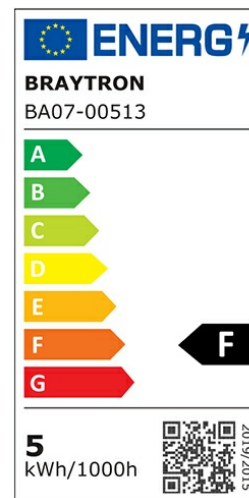

PRODUKTDATENBLATT

MODELL NR

BA07-00513

BESCHREIBUNG

BRY-ADVANCE-5W-E14-C37T-6500K-LED BULB

BRAYTRON SRL

Bulaverdul iuliu maniu, Nr.616, Sector 6, 061129, Bucuresti-ROMANIA

info@braytron.com

www.braytron.com

Seite 1-2

Allgemeine Merkmale

Modell Nr	:	BA07-00513
Hauptfamilie	:	Bulbs & Tubes
Unterfamilie	:	Candle Bulbs
Art	:	C37T
Lampenform	:	Non-Directional
Dimmbar	:	Not-Dimmable
Lichtquelle	:	LED
Fassung	:	E14
Garantie	:	2 years
Kategorie	:	Class II
Schutzklasse IP	:	IP20

Elektrische Eigenschaften

Lifetime	:	15000 h
Spannung	:	220-240V
Leistungsfaktor	:	>0,5
Material	:	PBT
Arbeitstemperatur	:	-20 C+40 C
Frequenz	:	50-60 Hz
Current	:	43 mA

Paket-Informationen

N.G.	:	1,60 kgs
B.G.	:	3,15 kgs
Stk/Box	:	100 pcs
Länge	:	380 mm
Breite	:	200 mm
Höhe	:	280 mm
EAN (European Article Number)	:	5949097700019

Product Characteristics

Wattleistung	:	5 w
Farbtemperatur	:	6500K
Lumen	:	450 lm
Farbwiedergabeindex (CRI)	:	>80
Energieeffizienzklasse	:	F
Abstrahlwinkel	:	180° Degrees
Äquivalent	:	35 w
Farbkategorie	:	Cool White