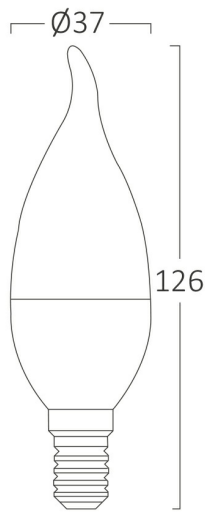

Braytron

PRODUCT DATASHEET

MODEL NO BA07-00513

DESCRIPTION BRY-ADVANCE-5W-E14-C37T-6500K-LED BULB

BRAYTRON SRL

Bulavardul Iuliu Maniu, Nr.616, Sector 6, 061129, Bucuresti-ROMANIA

info@braytron.com

www.braytron.com