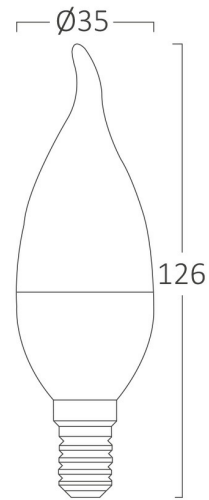

PRODUKTDATENBLATT

MODELL NR

BA07-00511

BESCHREIBUNG

BRY-ADVANCE-5W-E14-C37T-4000K-LED BULB

Allgemeine Merkmale

Modell Nr	:	BA07-00511
Hauptfamilie	:	Bulbs & Tubes
Unterfamilie	:	Candle Bulbs
Art	:	C37T
Lampenform	:	Non-Directional
Dimmbar	:	Not-Dimmable
Lichtquelle	:	LED
Fassung	:	E14
Garantie	:	2 years
Kategorie	:	Class II
Schutzklasse IP	:	IP20

Elektrische Eigenschaften

Lifetime	:	15000 h
Spannung	:	220-240V
Leistungsfaktor	:	>0,5
Material	:	PBT
Arbeitstemperatur	:	-20 C+40 C
Frequenz	:	50-60 Hz
Current	:	43 mA

Paket-Informationen

N.G.	:	1,60 kgs
B.G.	:	3,15 kgs
Stk/Box	:	100 pcs
Länge	:	380 mm
Breite	:	200 mm
Höhe	:	280 mm
EAN (European Article Number)	:	5949097706998

Product Characteristics

Wattleistung	:	5 w
Farbtemperatur	:	4000K
Lumen	:	450 lm
Farbwiedergabeindex (CRI)	:	>80
Energieeffizienzklasse	:	F
Abstrahlwinkel	:	180° Degrees
Äquivalent	:	35 w
Farbkategorie	:	Natural White

Dimensions & Weight

Durchmesser	:	35 mm
Paket-Höhe	:	126 mm
Gewicht	:	16 gr