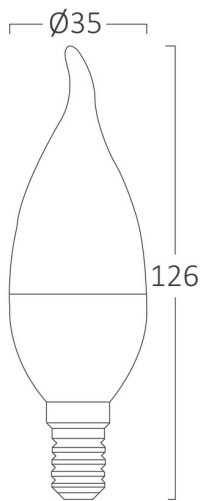

PRODUKTDATENBLATT

MODELL NR

BA07-00511

BESCHREIBUNG

BRY-ADVANCE-5W-E14-C37T-4000K-LED BULB

Allgemeine Merkmale

Modell Nr	:	BA07-00511
Hauptfamilie	:	Bulbs & Tubes
Unterfamilie	:	Candle Bulbs
Art	:	C37T
Lampenform	:	Non-Directional
Dimmbar	:	Not-Dimmable
Lichtquelle	:	LED
Fassung	:	E14
Garantie	:	2 years
Kategorie	:	Class II
Schutzklasse IP	:	IP20

Elektrische Eigenschaften

Lifetime	:	15000 h
Spannung	:	220-240V
Leistungsfaktor	:	>0,5
Material	:	PBT
Arbeitstemperatur	:	-20 C+40 C
Frequenz	:	50-60 Hz
Current	:	43 mA

Paket-Informationen

N.G.	:	1,60 kgs
B.G.	:	3,15 kgs
Stk/Box	:	100 pcs
Länge	:	380 mm
Breite	:	200 mm
Höhe	:	280 mm
EAN (European Article Number)	:	5949097706998

Product Characteristics

Wattleistung	:	5 w
Farbtemperatur	:	4000K
Lumen	:	450 lm
Farbwiedergabeindex (CRI)	:	>80
Energieeffizienzklasse	:	F
Abstrahlwinkel	:	180° Degrees
Äquivalent	:	35 w
Farbkategorie	:	Natural White

Dimensions & Weight

Durchmesser	:	35 mm
Paket-Höhe	:	126 mm
Gewicht	:	16 gr