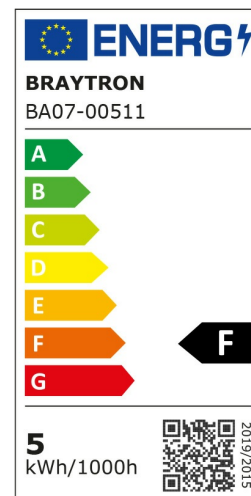

PRODUKTDATENBLATT

MODELL NR

BA07-00511

BESCHREIBUNG

BRY-ADVANCE-5W-E14-C37T-4000K-LED BULB

Allgemeine Merkmale

Modell Nr	:	BA07-00511
Hauptfamilie	:	Bulbs & Tubes
Unterfamilie	:	Candle Bulbs
Art	:	C37T
Lampenform	:	Non-Directional
Dimmbar	:	Not-Dimmable
Lichtquelle	:	LED
Fassung	:	E14
Garantie	:	2 years
Kategorie	:	Class II
Schutzklasse IP	:	IP20

Elektrische Eigenschaften

Lifetime	:	15000 h
Spannung	:	220-240V
Leistungsfaktor	:	>0,5
Material	:	PBT
Arbeitstemperatur	:	-20 C+40 C
Frequenz	:	50-60 Hz
Current	:	43 mA

Paket-Informationen

N.G.	:	1,60 kgs
B.G.	:	3,15 kgs
Stk/Box	:	100 pcs
Länge	:	380 mm
Breite	:	200 mm
Höhe	:	280 mm
EAN (European Article Number)	:	5949097706998

Product Characteristics

Wattleistung	:	5 w
Farbtemperatur	:	4000K
Lumen	:	450 lm
Farbwiedergabeindex (CRI)	:	>80
Energieeffizienzklasse	:	F
Abstrahlwinkel	:	180° Degrees
Äquivalent	:	35 w
Farbkategorie	:	Natural White