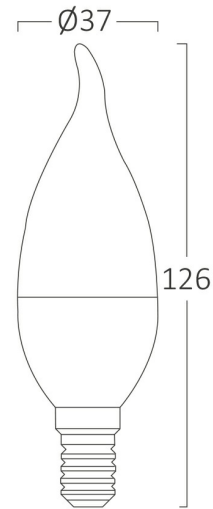

Braytron

PRODUCT DATASHEET

MODEL NO BA07-00511

DESCRIPTION BRY-ADVANCE-5W-E14-C37T-4000K-LED BULB

BRAYTRON SRL

Bulaverdul iuliu maniu, Nr.616, Sector 6, 061129, Bucuresti-ROMANIA

info@braytron.com

www.braytron.com