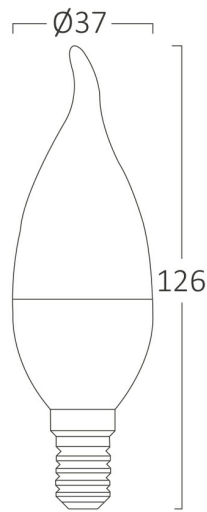

## PRODUCT DATASHEET

MODEL NO BA07-00511

DESCRIPTION BRY-ADVANCE-5W-E14-C37T-4000K-LED BULB

BRAYTRON SRL

Bulaverdul iuliu maniu, Nr.616, Sector 6, 061129, Bucuresti-ROMANIA

info@braytron.com

www.braytron.com

### Package Informations

N.W.	:	1,65 kgs
G.W.	:	3,20 kgs
PCS/CTN	:	100 pcs
Length	:	390 mm
Width	:	202 mm
Height	:	272 mm
EAN	:	5949097706998

### Product Characteristics

Wattage	:	5 w
Color Temperature	:	4000K
Quse Lumen	:	450 lm
Color Rendering Index (CRI)	:	>80
Energy Efficiency Level	:	F
Beam Angle	:	180° Degrees
Equivalent	:	35 w
Color Category	:	Natural White

### Dimensions & Weight

Diameter	:	37 mm
P. Height	:	126 mm
Weight	:	16,5 gr